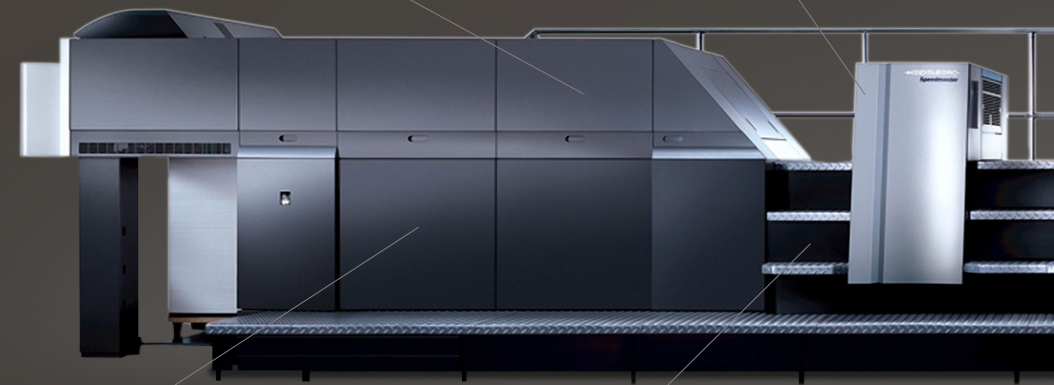

LED'S START

Speedmaster XL75 LED
75-8-P+LX2 LED

So überzeugen wir Sie von unserer Arbeit.

hohe Geschwindigkeit

diverse Veredelungsmöglichkeiten

brillante Farben

umweltschonend