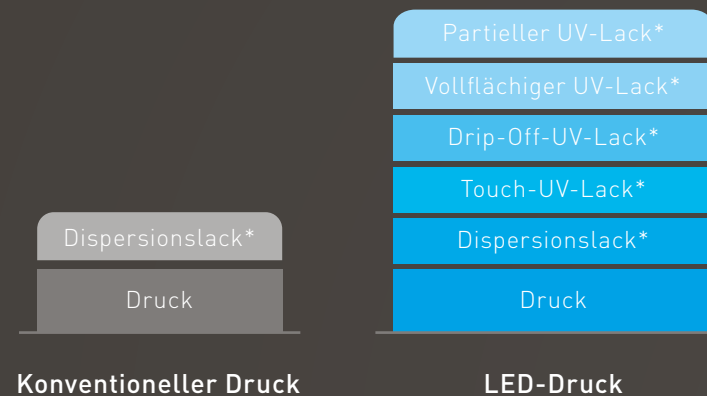

Konventioneller Druck

LED-Druck

LED'S FINISH

Druckveredelungen machen unverwechselbar

Dank der LED-Technologie sind keine papiervergilbende Dispersionsschutzlacke sowie kein Puder zum Trocknen mehr notwendig.

So bleiben der Charakter und die Haptik des Papiers erhalten. Umso mehr kann das Augenmerk auf Veredelungen gelegt werden, welche direkt während des Druckprozesses möglich sind.

So können wir Ihre Drucksachen zum Beispiel mit Drip-Off-UV-Lack, vollflächigem oder partiellem UV-Lack oder mit Touch-UV-Lack inline veredeln – und das zu geringen Mehrkosten und keinem zusätzlichen Zeitaufwand.