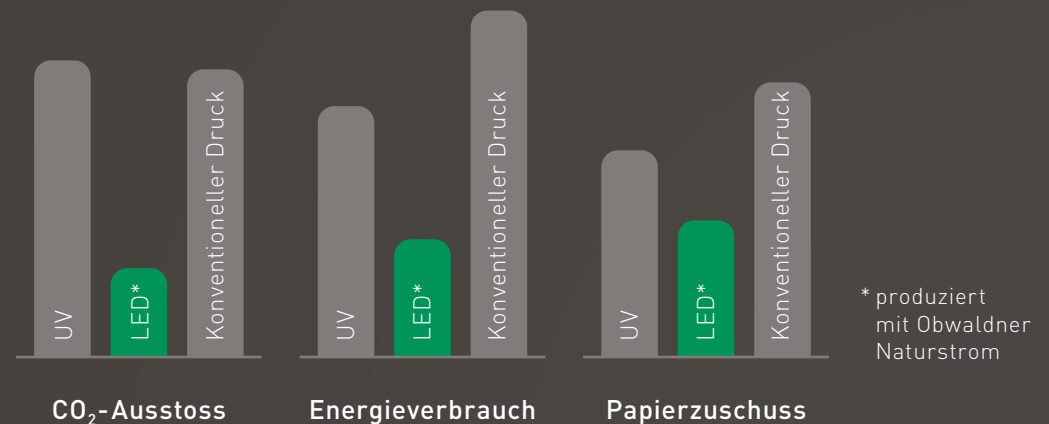

LED'S

GO

GREEN

Effizient für die Umwelt und Ihr Produkt

Unsere neue LED-Offsetdruckmaschine beeindruckt: Sie ist nicht nur beim qualitativ hochwertigen Druck, sondern auch unter dem Blickwinkel des Umweltschutzes unschlagbar.

Die Kohlendioxidemissionen werden auf ein Minimum reduziert und es entsteht keine Ozonbelastung. Der Energiebedarf pendelt sich auf einem tiefen Niveau ein und wir von Abächerli Media setzen zusätzlich auf Obwaldner Naturstrom. Auch der Papierzuschuss wird durch das präzise Einrichten der Maschine stark reduziert.

So produzieren wir Ihre Drucksachen mit gutem Gewissen.